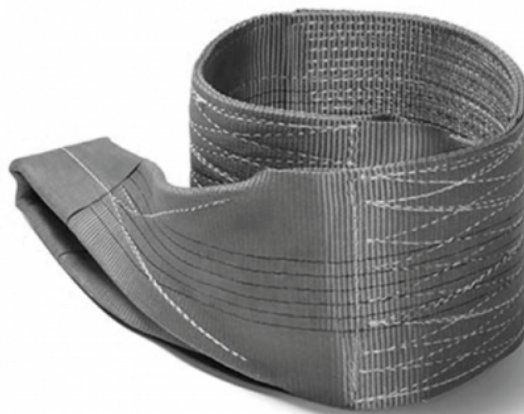

Ref. 0904004

Cinta De Elevação Cinzenta 120MM 4T - FIELD

DESCRIÇÃO:

- Cinta de elevação cinzenta 120 mm 4T;

CARACTERÍSTICAS:

- Cinta de elevação cinzenta 100% poliéster;
- Costuras com fios de poliéster de alta resistência e extremidade reforçada;
- Largura: 120 mm;
- Capacidade de carga: 4T;
- Coeficiente de segurança 7:1;

MARCA: FIELD

Normas:

CE

Dados do Produto:

Tamanhos	2m, 3m, 4m, 5m, 6m, 7m, 8m, 9m, 10m
Embalagem	1 Unidade(s) por Caixa / 10 Unidade(s) por Cartão
Material	Poliéster
Modelo	-
Tipo	Cintas
Versão Ficha Técnica	0904004.21012024/V3