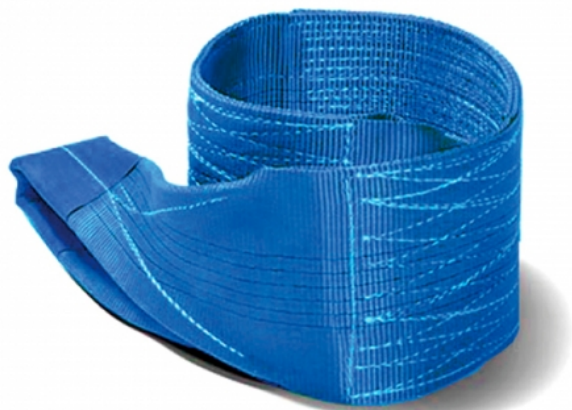

Ref. 0904007

**Cinta De Elevação Azul 240mm 8T - 1 Unidade - FIELD (0904007)**

**DESCRIÇÃO:**

- Cinta de elevação azul 240 mm 8T;

**CARACTERÍSTICAS:**

- Cinta de elevação azul 100% poliéster;
- Costuras com fios de poliéster de alta resistência e extremidade reforçada;
- Largura: 240 mm;
- Capacidade de carga: 8T;
- Coeficiente de segurança 7:1;

**MARCA:** FIELD

**Normas:**

CE

EN 1492-1-2000+A1-2008

**Dados do Produto:**

<b>Tamanhos</b>	4m, 5m, 6m, 7m, 8m, 9m, 10m
<b>Embalagem</b>	Sob consulta
<b>Material</b>	Poliéster
<b>Tipo</b>	Cintas de elevação
<b>Versão Ficha Técnica</b>	0904007.27062026/V4