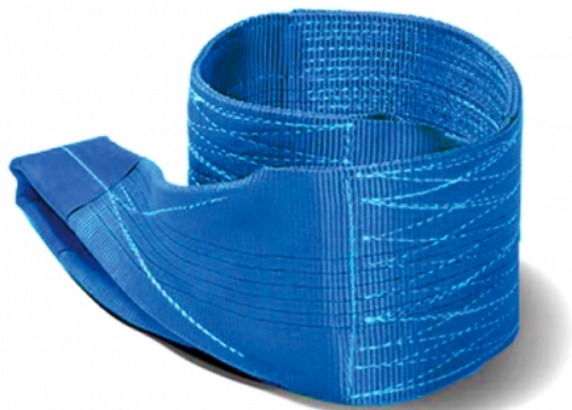

Ref. 0904007

**Cinta De Elevação Azul 240mm 8T - 1 Unidade - FIELD (0904007)**

**DESCRIÇÃO:**

- Cinta de elevação azul 240 mm 8T;

**CARACTERÍSTICAS:**

- Cinta de elevação azul 100% poliéster;  
- Costuras com fios de poliéster de alta resistência e extremidade reforçada;

- Largura: 240 mm;  
- Capacidade de carga: 8T;  
- Coeficiente de segurança 7:1;

**MARCA:** FIELD

**Normas:**

CE

EN 1492-1-2000+A1-2008

**Dados do Produto:**

<b>Tamanhos</b>	4m, 5m, 6m, 7m, 8m, 9m, 10m
<b>Embalagem</b>	Sob consulta
<b>Material</b>	Poliéster
<b>Tipo</b>	Cintas de elevação
<b>Versão Ficha Técnica</b>	0904007.27062026/V4