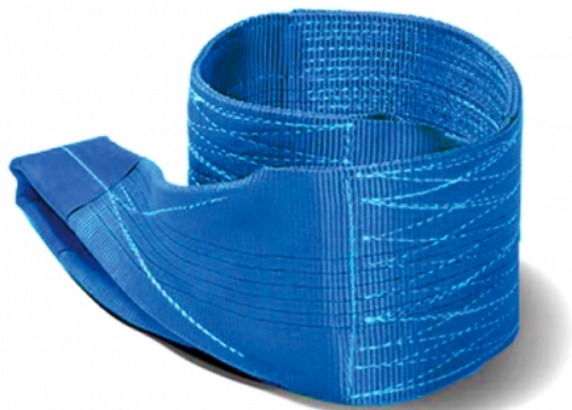

Ref. 0904007

Cinta De Elevação Azul 240mm 8T - 1 Unidade - FIELD (0904007)

DESCRIÇÃO:

- Cinta de elevação azul 240 mm 8T;

CARACTERÍSTICAS:

- Cinta de elevação azul 100% poliéster;
- Costuras com fios de poliéster de alta resistência e extremidade reforçada;

- Largura: 240 mm;
- Capacidade de carga: 8T;
- Coeficiente de segurança 7:1;

MARCA: FIELD

Normas:

CE

EN 1492-1-2000+A1-2008

Dados do Produto:

Tamanhos	4m, 5m, 6m, 7m, 8m, 9m, 10m
Embalagem	Sob consulta
Material	Poliéster
Tipo	Cintas de elevação
Versão Ficha Técnica	0904007.09052026/V4