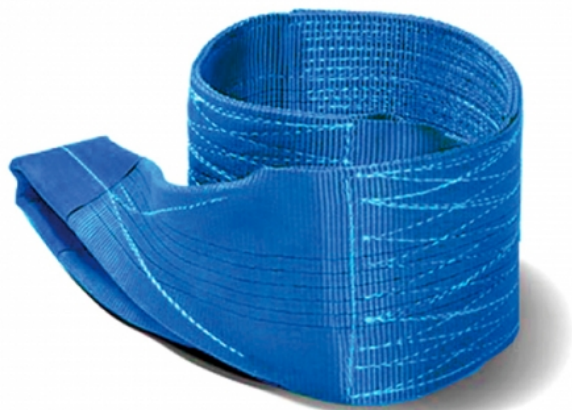

Ref. 0904007

Cinta De Elevação Azul 240MM 8T - FIELD

DESCRIÇÃO:

- Cinta de elevação azul 240 mm 8T;

CARACTERÍSTICAS:

- Cinta de elevação azul 100% poliéster;
- Costuras com fios de poliéster de alta resistência e extremidade reforçada;
- Largura: 240 mm;
- Capacidade de carga: 8T;
- Coeficiente de segurança 7:1;

MARCA: FIELD

Normas:

CE

Dados do Produto:

Tamanhos	10m, 4m, 5m, 6m, 7m, 8m, 9m
Embalagem	1 Unidade(s) por Caixa / 10 Unidade(s) por Cartão
Material	Poliéster
Modelo	-
Tipo	Cintas
Versão Ficha Técnica	0904007.21012024/V3