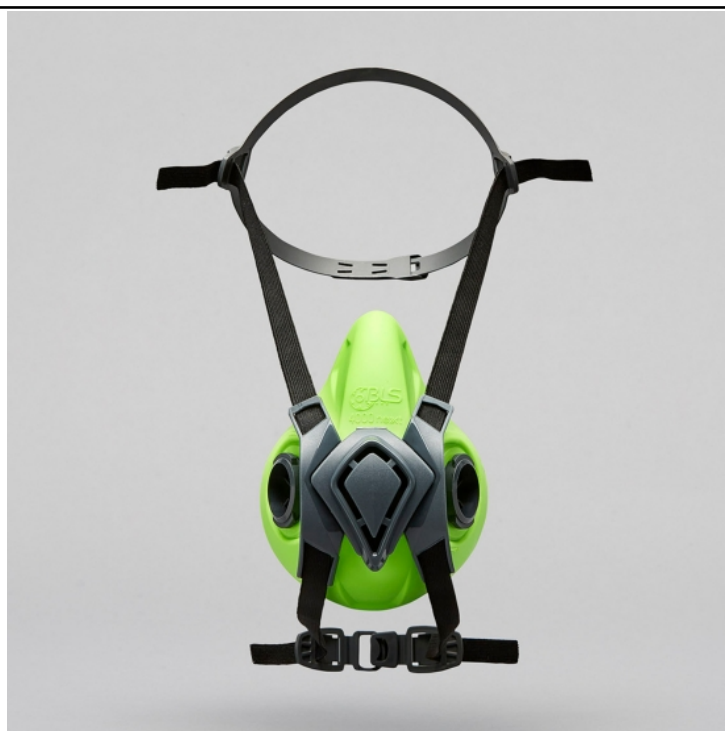

Ref. 0503006

**Meia máscara em silicone - PACK 8 Unidades - BLS (0503006)**

**DESCRIÇÃO:**

- Meia máscara facial em silicone;

**CARACTERÍSTICAS:**

- 2 filtros;
- 1 válvula de exalação;
- Correias elásticas;
- Tamanho S- M / M- L;

**MARCA:** BLS

**Dados do Produto:**

<b>Embalagem</b>	1 Pack(s) com 8 Unidade(s) por Caixa / 8 Packs por Cartão
<b>Material</b>	Tecido elástico Silicone Poliamida Polipropileno
<b>Modelo</b>	4000S
<b>Categoria</b>	-
<b>Tipo</b>	Meia máscara
<b>Válvula</b>	Com Válvula
<b>Peso</b>	569 g
<b>Versão Ficha Técnica</b>	0503006.17012025/V4