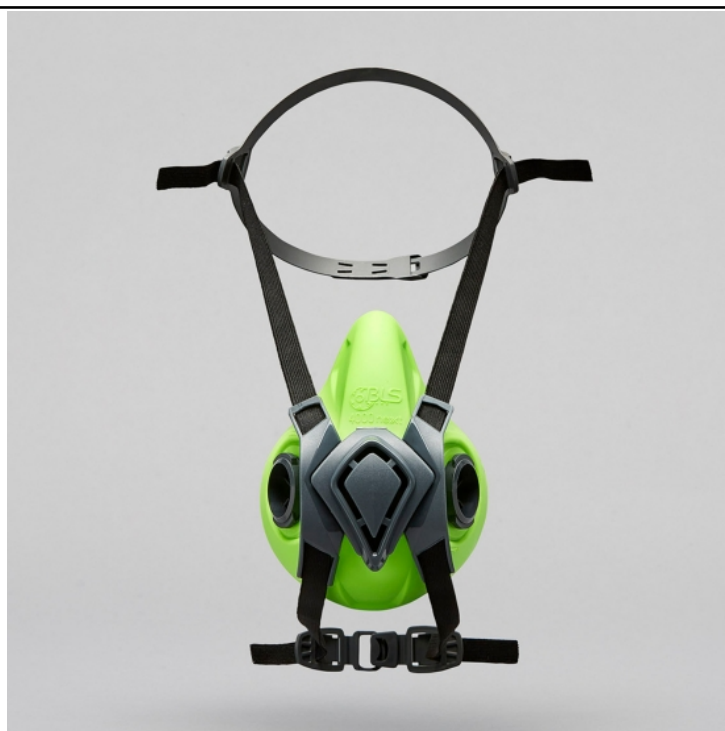

Ref. 0503006

Meia Máscara Em Silicone - PACK 8 Unidades - BLS (0503006)

DESCRIÇÃO:

- Meia máscara facial em silicone;

CARACTERÍSTICAS:

- 2 filtros;
- 1 válvula de exalação;
- Correias elásticas;
- Tamanho S- M / M- L;

MARCA: BLS

Dados do Produto:

Embalagem	1 Pack(s) com 8 Unidade(s) por Caixa / 8 Packs por Cartão
Material	Tecido elástico Silicone Poliamida Polipropileno
Modelo	4000S
Categoria	-
Tipo	Meia máscara
Válvula	Com Válvula
Peso	569 g
Versão Ficha Técnica	0503006.28042026/V4